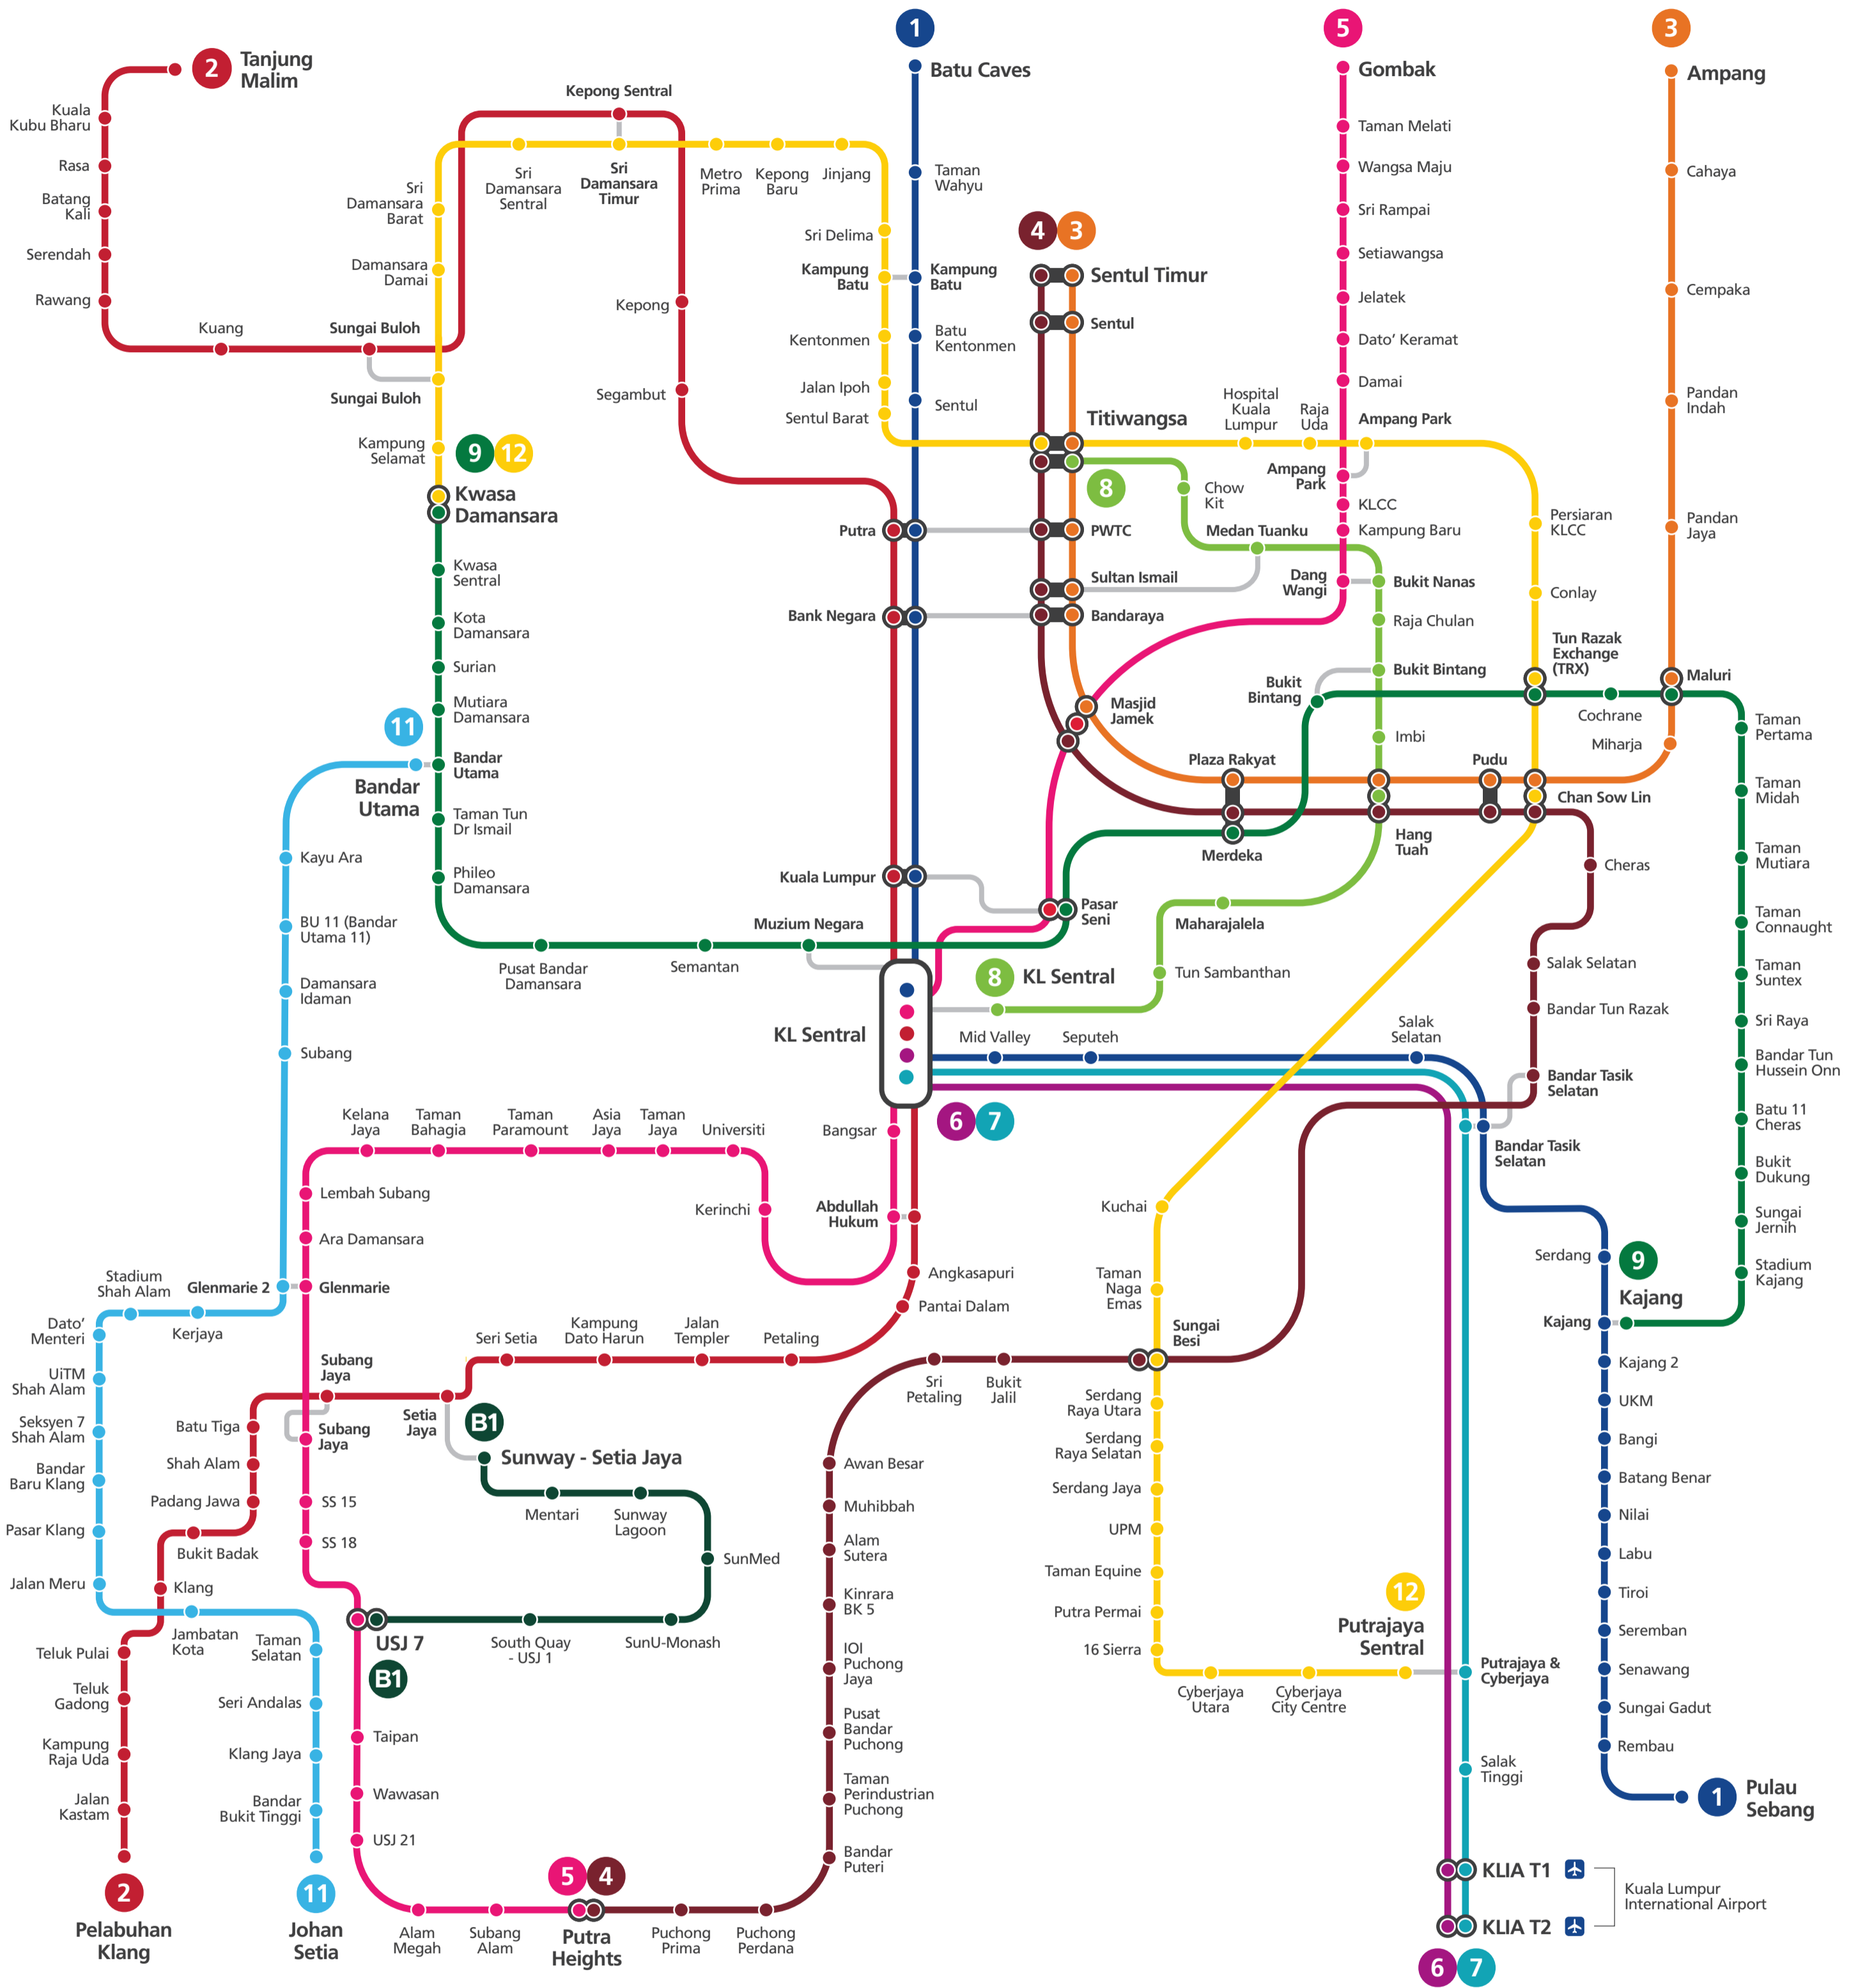

# Peta Transit Berintegrasikan Lembah Klang

## Klang Valley Integrated Transit Map

### Maklumat Laluan Rel | Rail Lines Information

- |  |   |   |   |
|--|---|---|---|
| <b>1</b> KTM Laluan Batu Cave – Pulau Sebang<br>KTM Batu Caves – Pulau Sebang Line | <b>2</b> KTM Laluan Tanjung Malim – Port Klang<br>KTM Tanjung Malim – Port Klang Line | <b>3</b> LRT Laluan Ampang<br>LRT Ampang Line             | <b>4</b> LRT Laluan Sri Petaling<br>LRT Sri Petaling Line |
| <b>5</b> LRT Laluan Kelana Jaya<br>LRT Kelana Jaya Line                            | <b>6</b> ERL Laluan KLIA Ekspres<br>ERL KLIA Ekspres Line                             | <b>7</b> ERL Laluan KLIA Transit<br>ERL KLIA Transit Line | <b>8</b> Laluan KL Monorail<br>KL Monorail Line           |
| <b>9</b> MRT Laluan Kajang<br>MRT Kajang Line                                      | <b>11</b> LRT Laluan Shah Alam<br>LRT Shah Alam Line                                  | <b>12</b> MRT Laluan Putrajaya<br>MRT Putrajaya Line      | <b>B1</b> LRT Laluan Kelana Jaya<br>LRT Kelana Jaya Line  |
| Terminal Rel<br>Rail Terminal  | Stesen Pertukaran<br>Interchange Station  | Stesen Sambungan<br>Connecting Station                    | Terminal Lapangan Terbang<br>Airport Terminal             |

**EXPRESS RAIL LINK**  
www.KLIAekspres.com

Kemaskini | Updated:  
July 2026